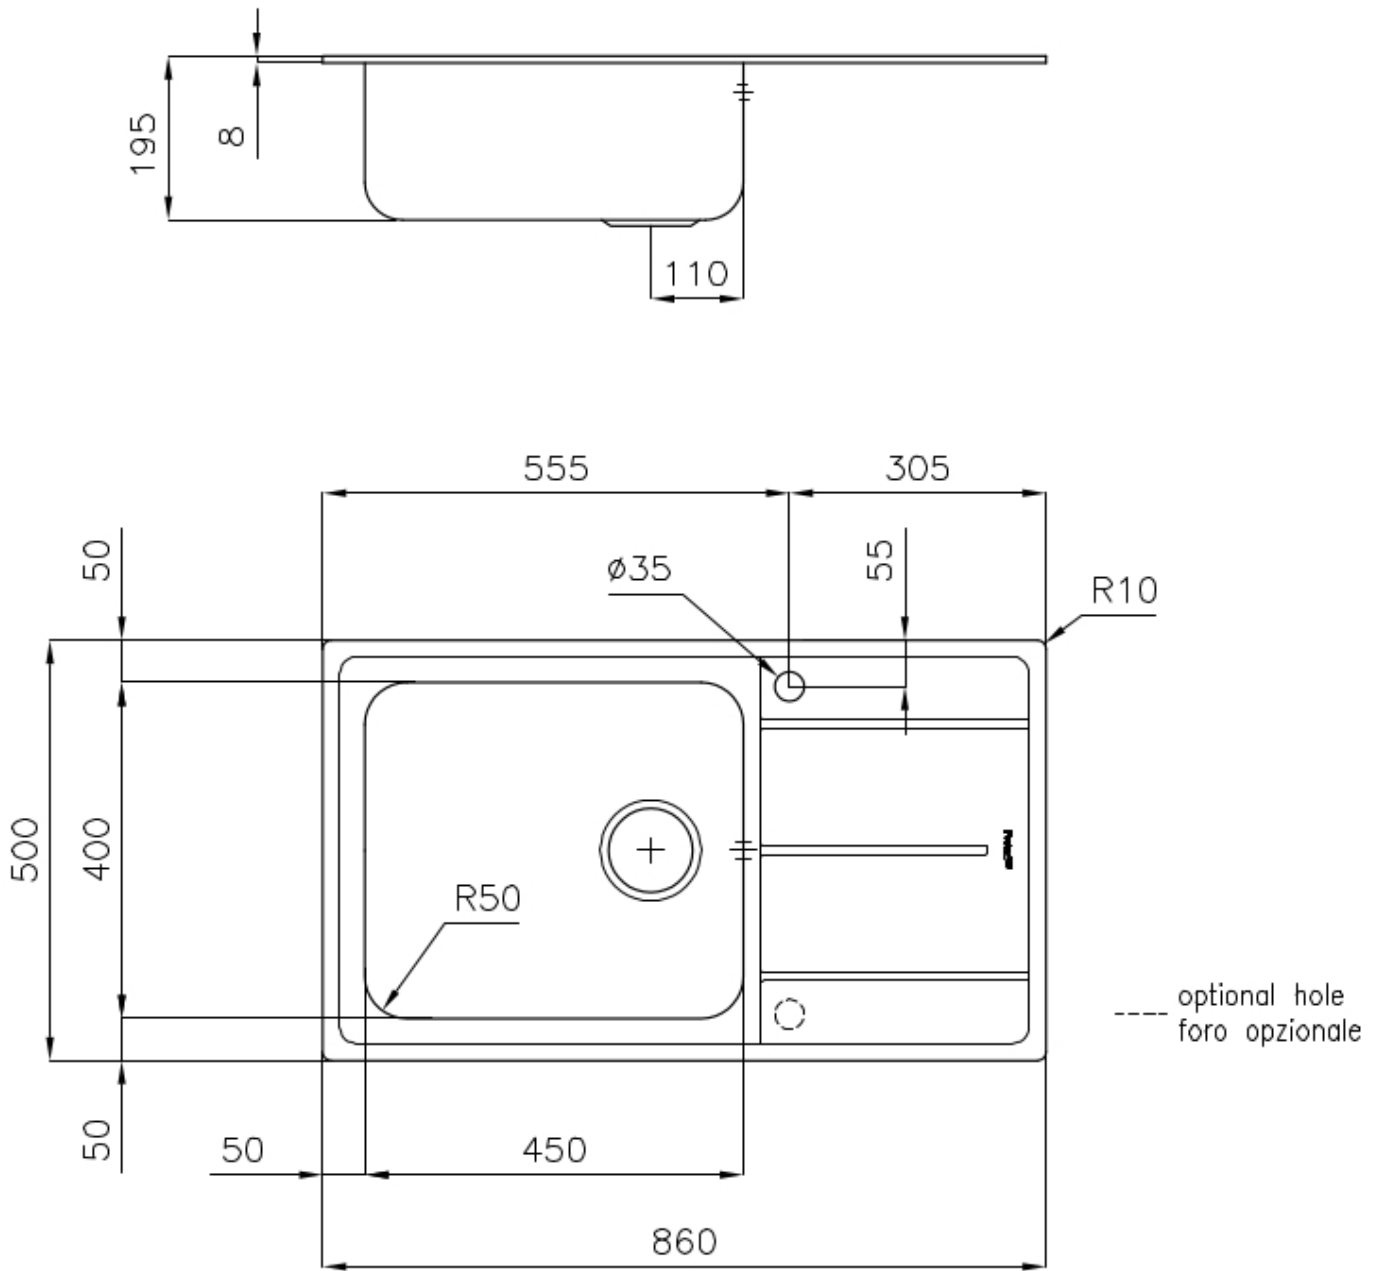

DESAGÜE 3,5" BASKET Desagüe grande de 3,5" equipado con el práctico tapón cestillo que impide el flujo de las partes sólidas en la alcantarilla.

POSIBILIDAD SEGUNDO / TERCER ORIFICIO El fregadero se puede personalizar con la ejecución de orificios adicionales, especificados en fase de pedido, utilizables para monomandos de doble orificio, para desagües con mando a distancia o para la instalación de dispensadores para el jabón. Las posiciones se indican en los diseños con orificios por una línea discontinua.

DETALLES

Acabado Foster cepillado

Borde Instalación Estándar (Borde 8 mm)

Material Acero inoxidable AISI 304

Texture Foster cepillado

Base 60 cm

Dimensiones 860x500 mm

Dotaciones estándar Soportes de fijación, junta, desagüe, rebosadero y sifón, Caja de embalaje

Orificios Monomando 1 orificio de serie - 2º orificio bajo petición

Hueco de encastre 840 x 480 mm

Escurreidor Si

Anchura 86 cm

Medida de la cubeta 450x400 mm

Número de cubetas 1 cubeta

Desagüe Desagüe 3.5 "

DIBUJOS TÉCNICOS

ACCESORIOS OPCIONALES

Cesta blanca de acero inoxidable
8612 000

Cesta portaplatos inox
8100 303
* sólo en combinación con el accesorio
8644 101

Cubeta blanca
8153 100

Tabla de corte de cristal
8631 300