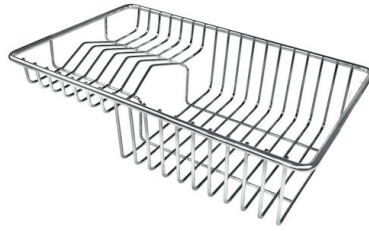

Fregadero Evo

Cubeta a la derecha

fregaderos

Código: 3218 001

CARACTERÍSTICAS

CUBETA DE RADIO ESTRECHO Cubetas de formas cuadradas con un diseño moderno y una mayor capacidad. Para una estética minimalista conjugada con la máxima comodidad.

DESAGÜE 3,5" BASKET Desagüe grande de 3,5" equipado con el práctico tapón cestillo que impide el flujo de las partes sólidas en la alcantarilla.

POSIBILIDAD SEGUNDO / TERCER ORIFICIO El fregadero se puede personalizar con la ejecución de orificios adicionales, especificados en fase de pedido, utilizables para monomandos de doble orificio, para desagües con mando a distancia o para la instalación de dispensadores para el jabón. Las posiciones se indican en los diseños con orificios por una línea discontinua.

Orificios Monomando 1 orificio de serie - 2º orificio bajo petición

Hueco de encastre 840 x 480 mm

Escurreidor Si

Anchura 86 cm

Medida de la cubeta 450x400 mm

Número de cubetas 1 cubeta

Desagüe Desagüe 3.5 "

DIBUJOS TÉCNICOS

ACCESORIOS OPCIONALES

Cesta blanca de acero inoxidable
8612 000

Cesta portaplatos inox
8100 303
* sólo en combinación con el accesorio
8644 101

Cubeta blanca
8153 100

Tabla de corte de cristal
8631 300